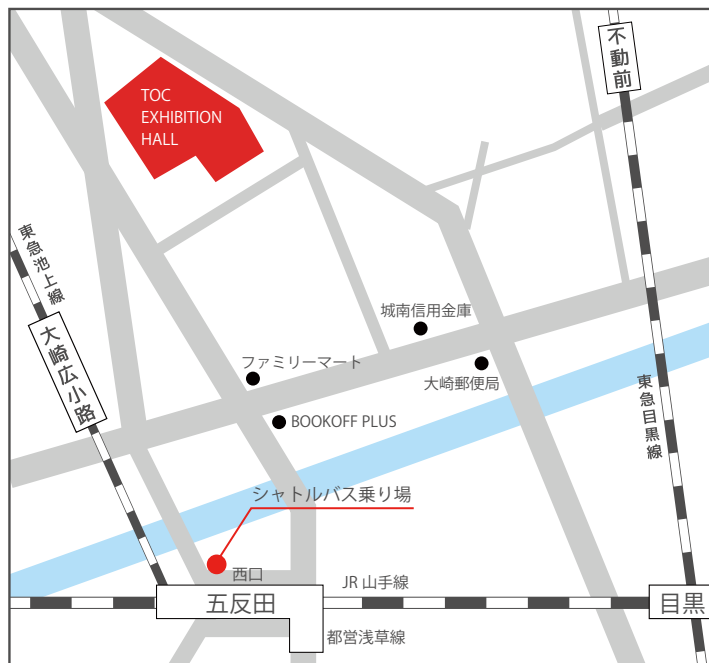

五反田駅シャトルバス乗り場

シャトルバス運行スケジュール

10月15日(土)

時	五反田駅 発	五反田 TOC 発
8		
9	00 15 30 45	18 33 48
10	00 15 30 45	03 18 33 48
11	00 15 30 45	03 18 33 48
12	00 15 30 45	03 18 33 48
13	00 15 30 45	03 18 33 48
14	00 15 30 45	03 18 33 48
15	00 15 30 45	03 18 33 48
16	00 15 30 45	03 18 33 48
17	00 15 30 45	03 18 33 48
18	00 15 30 45	03 18 33 48
19		00

10月16日(日)

時	五反田駅 発	五反田 TOC 発
8	30 45	48
9	00 15 30 45	03 18 33 48
10	00 15 30 45	03 18 33 48
11	00 15 30 45	03 18 33 48
12	00 15 30 45	03 18 33 48
13	00 15 30 45	03 18 33 48
14	00 15 30 45	03 18 33 48
15	00 15 30 45	03 18 33 48
16	00 15 30 45	03 18 33 48
17		00
18		
19		